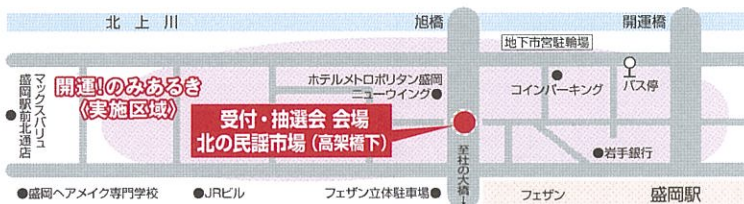

電話でのご予約も承ります。

■お問い合わせ・ご予約は
盛岡駅前商店街振興組合

TEL.019-652-2596 主催 / 盛岡駅前開運のみあるき実行委員会