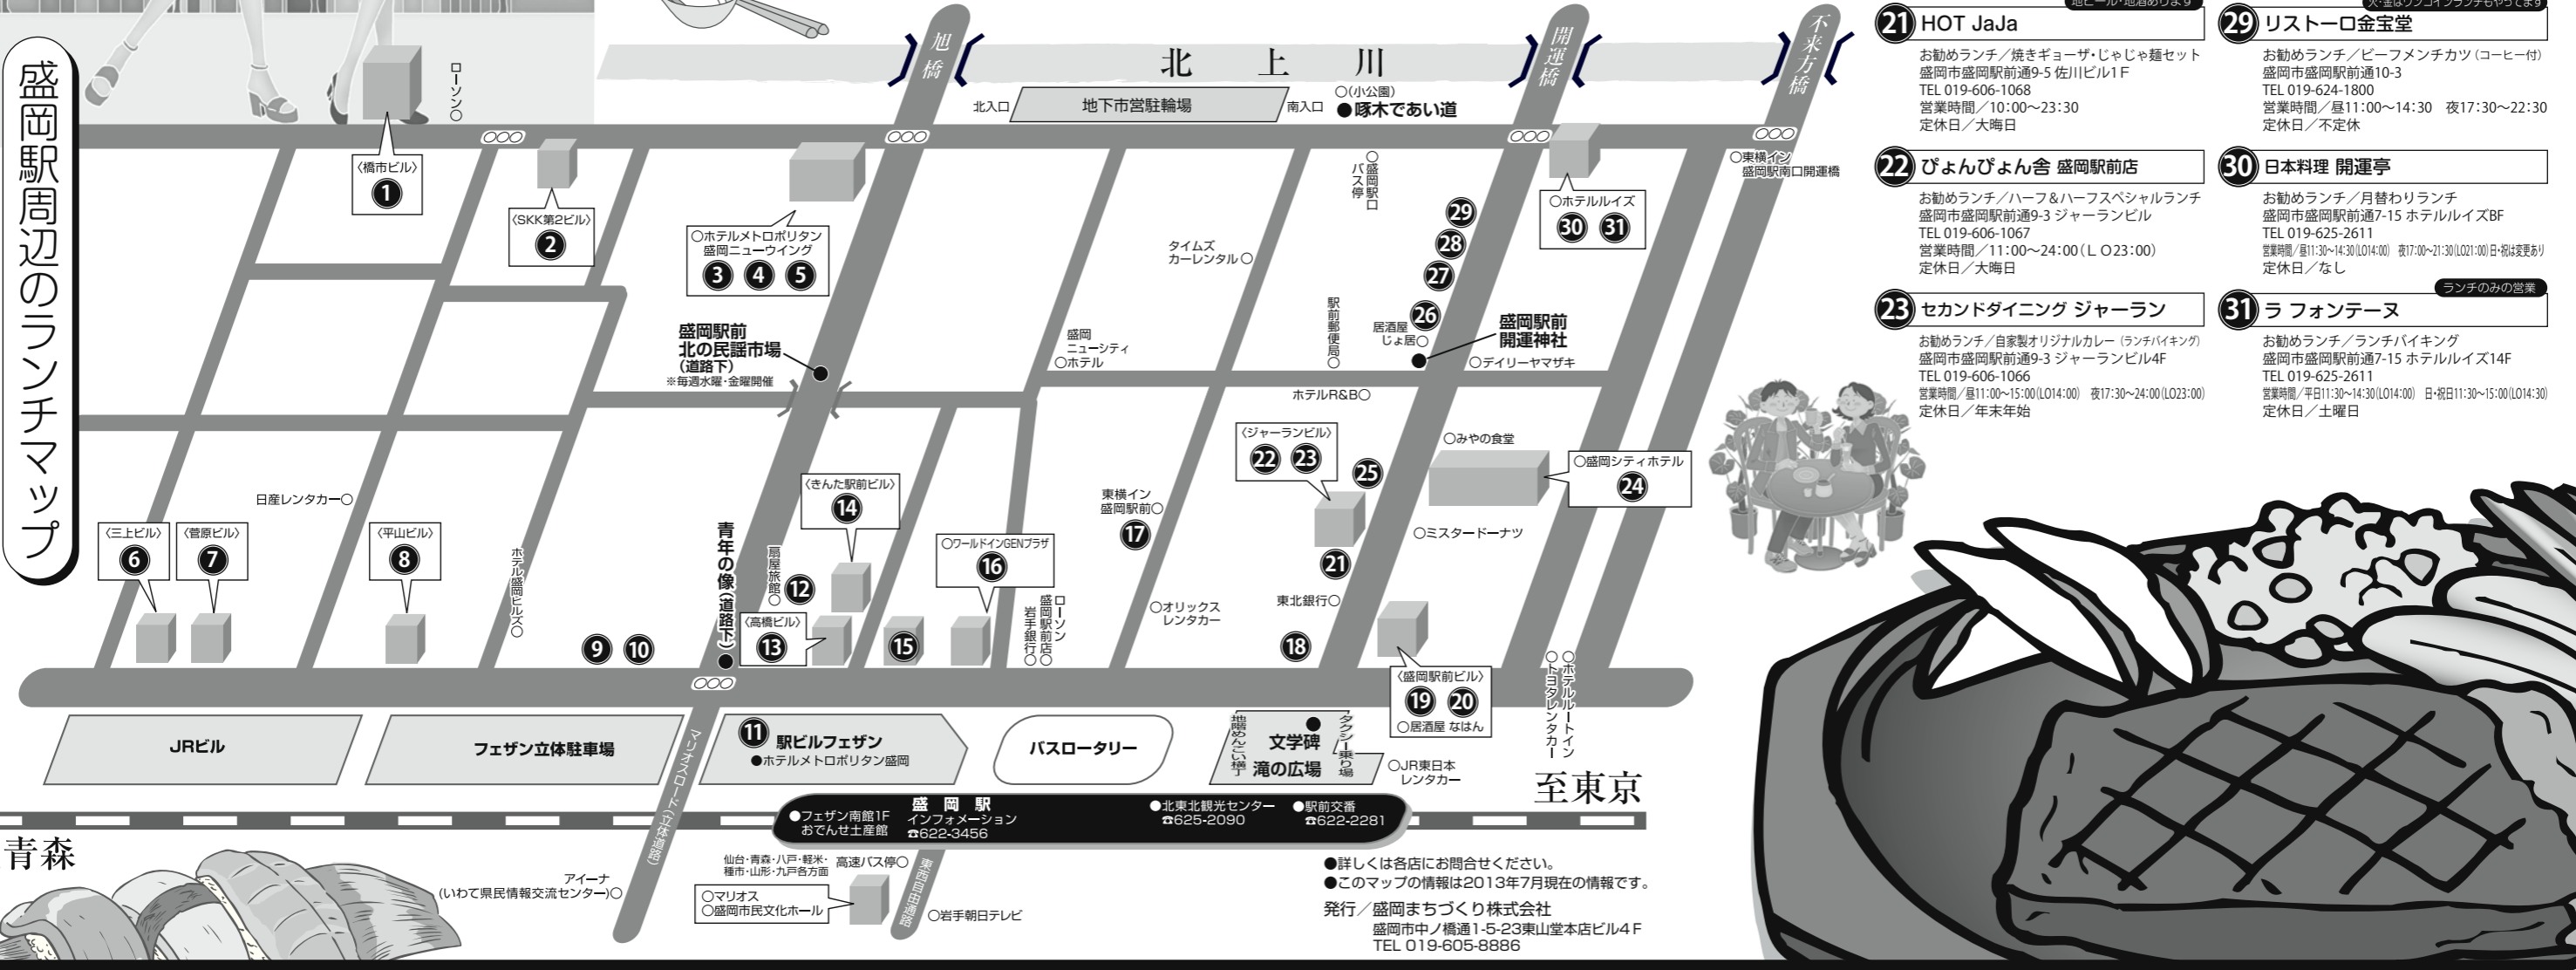

IWATE MORIOKA STATION TOWN LUNCH MAP

盛岡駅から歩いてちょうどいいエリアです！

もりおか駅周辺 美味しい まちランチ

オナカスイタ！
お昼どこで食べる！
なに食べる！

盛岡駅周辺のランチマップ

- カフェテラス 841**
お勧めランチ/日替わりランチ(みそ汁・コーヒー付)
盛岡市盛岡駅前北通7-17 橋市ビル2F
TEL 019-654-4841
営業時間/10:00~17:00
定休日/土曜・日曜・祝日
- ラーメンショップ ぼん太**
お勧めランチ/各種ラーメン+ライスにカレーサービス
盛岡市盛岡駅前北通3-31 SKK第2ビル1F
TEL 019-622-0454
営業時間/11:00~2:00
定休日/お盆、正月
- 日本料理 対い鶴**
お勧めランチ/対い鶴 おもてなし膳(月替り)
盛岡市盛岡駅前北通2-27 ホテルメトロポリタン盛岡ニューウイング1F
TEL 019-625-6260
営業時間/ランチ11:30~14:00(L) デイナー17:00~20:30(L)
定休日/なし
- ダイニング&バー ジョパンニ**
お勧めランチ/ランチバイキング
盛岡市盛岡駅前北通2-27 ホテルメトロポリタン盛岡ニューウイング2F
TEL 019-625-6261
営業時間/ランチ11:00~14:00(L) デイナー17:00~21:00(L)
定休日/なし
- フランス料理 モン・フレーブ**
お勧めランチ/おすすめランチコース
盛岡市盛岡駅前北通2-27 ホテルメトロポリタン盛岡ニューウイング2F
TEL 019-625-6262
営業時間/ランチ12:00~14:30(L) デイナー17:00~20:30(L)
定休日/なし
- サラリーマン居酒屋 桜坂**
お勧めランチ/カツカレー
盛岡市盛岡駅前北通5-9 三上ビル1F
TEL 019-651-0333
営業時間/昼11:30~なくなり次第 夜17:00~23:00
定休日/日曜日・祝祭日
- 中華食堂 ねぎぼ〜ず**
お勧めランチ/野菜たっぷりスタミナ肉そば
盛岡市盛岡駅前北通5-9 菅原ビル1F
TEL 019-681-2480
営業時間/昼11:30~14:00 夜18:00~21:00
定休日/日曜日・祝日
- 炭焼料理 あべじや**
お勧めランチ/ワンコインランチ
盛岡市盛岡駅前北通4-16 平山ビル1F
TEL 019-651-7751
営業時間/昼11:30~13:30 夜17:00~22:00
定休日/日曜日・月曜のランチ
- きさらぎ**
お勧めランチ/手打ちもりそば、かけそば
盛岡市盛岡駅前通15-23
TEL 019-624-0273
営業時間/平日11:30頃~22:30 土日祝11:30頃~20:00
定休日/不定休
- 北海ラーメン**
お勧めランチ/ミソラーメン
盛岡市盛岡駅前通15-22
TEL 019-626-2626
営業時間/11:00~22:00
定休日/日曜日
- チャイニーズダイニング JUEN**
お勧めランチ/四川担々麵(サラダ付)
盛岡市盛岡駅前通1-44 ホテルメトロポリタン盛岡4F
TEL 019-629-2612
営業時間/ランチ11:30~14:00(L) デイナー17:00~21:30(L)
定休日/なし
- 会席居酒屋 扇や**
お勧めランチ/日替わりランチ(和食・洋食・コーヒーサービス)
盛岡市盛岡駅前通15-17 扇屋旅館1F
TEL 019-651-3964
営業時間/昼11:00~14:00 夜17:30~21:00
定休日/土曜のランチ・日・祝日
- すし源**
お勧めランチ/日替わり、特盛すし
盛岡市盛岡駅前通15-42 高橋ビル1F
TEL 019-623-0189
営業時間/昼11:30~14:00 夜16:30~23:00
定休日/不定休
- 魚間屋 魚きんだ**
お勧めランチ/週替わりランチ(魚・肉)
盛岡市盛岡駅前通15-13 きんた駅前ビル1F
TEL 019-654-0337
営業時間/昼11:30~13:30 夜17:00~23:00(L022:00)
定休日/ランチ営業は平日のみ
- 岩手の居酒屋 うま舎**
お勧めランチ/じゃじゃ味噌丼
盛岡市盛岡駅前通15-6
TEL 019-653-9733
営業時間/昼11:30~13:30 夜17:00~23:00(L022:00)
定休日/なし
- 焼肉・冷麺 盛楼閣**
お勧めランチ/冷麺・定食
盛岡市盛岡駅前通15-5 ワールドインGENプラザ2F
TEL 019-654-8752
営業時間/11:00~2:00
定休日/なし
- 大阪王将 盛岡駅前店**
お勧めランチ/王将セット
盛岡市盛岡駅前通14-6 PIVOT盛岡1F
TEL 019-604-7701
営業時間/11:00~23:00
定休日/なし
- 松屋フーズ 盛岡駅前通店**
お勧めランチ/牛めし(みそ汁付き)
盛岡市盛岡駅前通9-9
TEL 019-606-2033
営業時間/11:00~24H
定休日/なし
- マトヤ中華 盛岡駅前店**
お勧めランチ/中華そば(昭和13年)
盛岡市盛岡駅前通8-11 盛岡駅前ビル1F
TEL 019-656-8788
営業時間/月~土11:00~24:00 日・祝11:00~21:00
定休日/なし
- 東家 駅前店**
お勧めランチ/特製かつ丼
盛岡市盛岡駅前通8-11 盛岡駅前ビル2F
TEL 019-622-2233
営業時間/11:00~20:00
定休日/なし
- HOT JaJa**
お勧めランチ/焼きギョーザ・じゃじゃ麺セット
盛岡市盛岡駅前通9-5 佐川ビル1F
TEL 019-606-1068
営業時間/10:00~23:30
定休日/大晦日
- ぴよんぴよん舎 盛岡駅前店**
お勧めランチ/ハーフ&ハーフスペシャルランチ
盛岡市盛岡駅前通9-3 ジャーランビル
TEL 019-606-1067
営業時間/11:00~24:00(L 023:00)
定休日/大晦日
- セカンドダイニング ジャーラン**
お勧めランチ/自家製オリジナルカレー(ランチバイキング)
盛岡市盛岡駅前通9-3 ジャーランビル4F
TEL 019-606-1066
営業時間/昼11:00~15:00(L014:00) 夜17:30~24:00(L023:00)
定休日/年末年始
- 盛岡駅前炭焼屋 とりぼん**
お勧めランチ/1400通りから選べます
盛岡市盛岡駅前通8-14 盛岡シティホテル1F
TEL 019-604-8718
営業時間/昼11:00~15:00(L014:30) 夜17:00~24:00(L023:30)
定休日/日曜日のランチ
- 居酒屋 彘ん**
お勧めランチ/日替わりランチ、盛岡冷麺
盛岡市盛岡駅前通9-2 ステーションサイドビル基B F
TEL 019-653-5399
営業時間/昼11:30~14:00 夜17:30~25:00
定休日/日曜日
- カプチーノ 詩季**
お勧めランチ/ホットサンド4種からひとつ
盛岡市盛岡駅前通10-6
TEL 019-625-3608
営業時間/月~土9:00~22:00 日・祝9:00~20:00
定休日/第2、第4月曜日
- 陳麻家 盛岡駅前通店**
お勧めランチ/坦々麺セット・陳麻飯セット
盛岡市盛岡駅前通10-6
TEL 019-604-3833
営業時間/月~土11:00~24:00 日・祝11:00~21:00
定休日/なし
- ももどり駅前食堂**
お勧めランチ/唐揚げ定食
盛岡市盛岡駅前通10-4
TEL 019-654-6622
営業時間/11:00~1:30
定休日/なし(年末年始変更あり)
- リスト一口金宝堂**
お勧めランチ/ビーフメンチカツ(コーヒー付)
盛岡市盛岡駅前通10-3
TEL 019-624-1800
営業時間/昼11:00~14:30 夜17:30~22:30
定休日/不定休
- 日本料理 開運亭**
お勧めランチ/月替わりランチ
盛岡市盛岡駅前通7-15 ホテルルイズBF
TEL 019-625-2611
営業時間/昼11:30~14:30(L014:00) 夜17:00~21:30(L021:00) 日・祝は変更あり
定休日/なし
- ラフォンテーヌ**
お勧めランチ/ランチバイキング
盛岡市盛岡駅前通7-15 ホテルルイズ14F
TEL 019-625-2611
営業時間/平日11:30~14:30(L014:00) 日・祝日11:30~15:00(L014:30)
定休日/土曜日