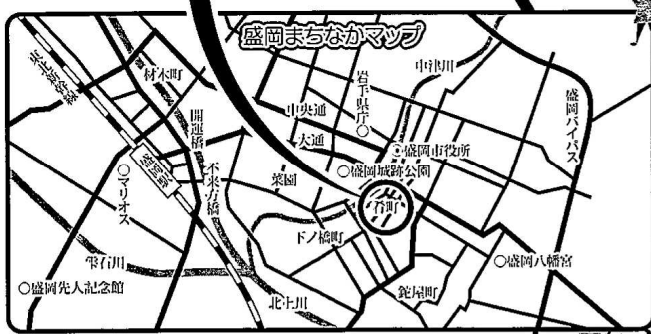

オナカスイタ! お昼どこで食べる! なに食べる! 歩いてちょうどいいエリアです!

もりおかまちランチ in 肴町

肴町周辺のランチマップ

- | | | | |
|--|---|---|--|
| 1 どんと晴れ
お勧めランチ/ひつまみ・オムライス
盛岡市中/橋通1-10プラザおでって1F
TEL 019-629-2107
営業時間/11:30~14:30 (L.O 14:00) 夜も営業
定休日/日曜・第2火曜 (祝日の場合は変更あり) | 10 ニルヴァーナ中ノ橋店
お勧めランチ/日替わりのネパールカレーセット
盛岡市中/橋通1-10-2四季ビル1F
TEL 019-651-0977
営業時間/11:30~15:00 夜も営業
定休日/月曜 | 19 深心
お勧めランチ/季節限定メニュー (日本そば)
盛岡市肴町4-24 TEL 019-652-6909
営業時間/11:00~18:00
定休日/なし | 28 誠寿し
お勧めランチ/にぎり海鮮丼 (味噌汁・フルー付)
盛岡市南大通1-1-21 TEL 019-622-7464
営業時間/11:30~25:30
定休日/水曜 |
| 2 喫茶GEN-KI 中ノ橋店
お勧めランチ/菓彩絵と旬野菜の元気カレー
盛岡市中/橋通1-10プラザおでって5F
TEL 019-613-7522
営業時間/11:30~21:00 夜も営業
定休日/日曜・第2火曜 (祝日の場合は変更あり) | 11 ジャパニヤと酒の肴 肴作
お勧めランチ/じゃじゃ麺
盛岡市中/橋通1-10-2四季ビル2F
TEL 019-625-0033
営業時間/11:30~13:30 夜も営業
定休日/土曜・日曜・祝日 ※夜は定休日なし | 20 肴町48
お勧めランチ/二重弁当
盛岡市肴町4-25 TEL 019-623-0548
営業時間/8:00~20:00
定休日/日曜 | 29 CHAKURA
お勧めランチ/チャクラカレー
盛岡市南大通1-1-17 TEL 080-5571-0338
営業時間/11:30~14:30
定休日/日曜・火曜 |
| 3 ザ★耕作
お勧めランチ/からあげ定食
盛岡市中/橋通1-5-4 TEL 019-652-3030
営業時間/11:30~13:45 夜も営業
定休日/日曜・祝日 | 12 みちの味処 四季
お勧めランチ/日替わり定食
盛岡市中/橋通1-10-2四季ビル3F
TEL 019-651-6392
営業時間/11:30~14:00 夜も営業
定休日/ランチ:土曜 夜:日曜 | 21 手作り味工房 彩彰
お勧めランチ/彩彰ランチ・彩彰ミニランチ
盛岡市肴町6-10 TEL 019-652-0939
営業時間/10:00~19:00 (食卓 11:00~15:00)
定休日/日曜・祝日
PR/すべてのメニューが完全手作りです。 | 30 喫茶なんだり (リセ-ルショップなんだり2F)
お勧めランチ/レディセット (選替ランチです。サラダ、フルーツ、コーヒー付)
盛岡市南大通1-5-7 TEL 019-652-2993
営業時間/11:00~19:00
定休日/日曜・祝日 |
| 4 喫茶 未完成
お勧めランチ/日替わりランチ (バスタなど)
盛岡市中/橋通1-5-20 TEL 019-654-7879
営業時間/10:00~19:00
定休日/不定休 | 13 一喜亭
お勧めランチ/日替わりセット (ラーメン・ミニ丼 御新香・ヨーグルト付)
盛岡市中/橋通1-10-2 TEL 019-623-1120
営業時間/11:30~20:45
定休日/第2日曜 | 22 ミスターーナツ盛岡肴町店
お勧めランチ/喫茶ーナツセット
盛岡市肴町5-5 TEL 019-654-7202
営業時間/7:00~21:00 (金土祝前日23:00まで)
定休日/なし | 31 ホルモン幸楽 盛岡店
お勧めランチ/ホルモン丼・ホルモンセット
盛岡市南大通1-5-15ビル TEL 019-626-3989
営業時間/月~木 11:00~14:00 夜も営業
金~日 11:00~23:00
定休日/なし |
| 5 トールコーヒーショップ盛岡肴町店
お勧めランチ/ミラノサンド
盛岡市中/橋通1-5-22 TEL 019-654-1567
営業時間/平日7:30~20:00 土日祝8:00~20:00
定休日/なし | 14 コリアンバル カジヤナ
お勧めランチ/石焼ビビンバ
盛岡市中/橋通1-10-4坂下ビルB1
TEL 019-629-2017
営業時間/11:30~14:00 (L.O 13:30) 夜も営業
定休日/ランチ:土曜・日曜・祝日 夜:月曜 | 23 カフェレストラン アリスの海
お勧めランチ/弁当・おランチ・おランチ
盛岡市肴町5-5肴町中央ビル2F
TEL 019-623-0280
営業時間/10:00~19:30
定休日/なし PR/ゆっくりと食事ができます。 | 32 橋一 (麺類食堂)
お勧めランチ/カレー中華そば
盛岡市南大通1-7-18 TEL 019-651-4572
営業時間/11:30~21:00
定休日/日曜 |
| 6 旨いどんかつ あけと
お勧めランチ/どんかつ定食 (テイクアウト有り)
盛岡市中/橋通1-6-7 (寿ビル1F)
TEL 019-654-8668
営業時間/11:00~21:00 (L.O 20:30)
定休日/なし | 15 たかみ屋
お勧めランチ/ラーメン
盛岡市肴町3-20 TEL 019-622-4901
営業時間/11:00~18:00
定休日/水曜 | 24 茶園 車門
お勧めランチ/ハヤシライス (ドリンク100円引)
盛岡市肴町5-7 TEL 019-651-5562
営業時間/11:00~19:00 (L.O 18:00)
定休日/不定休 | 33 四川飯店
お勧めランチ/ニラ玉定食
盛岡市肴町6-27 TEL 019-651-3759
営業時間/11:00~18:00
定休日/水曜 |
| 7 さかな町食堂
お勧めランチ/刺身定食 (松・竹)
盛岡市中/橋通1-6-7 (寿ビル2F)
TEL 019-681-8575
営業時間/11:00~15:00 (L.O 14:30) 夜も営業
定休日/不定休 | 16 鯨一八
お勧めランチ/餅ずし
盛岡市中/橋通肴町3-30-104
TEL 019-651-6398
営業時間/11:00~13:00 (13:00~16:00休館) 夜も営業
定休日/日曜 | 25 ちりめん亭 盛岡肴町店
お勧めランチ/極みらーめん
盛岡市肴町5-8 TEL 019-622-5449
営業時間/10:30~22:00
定休日/なし | 34 ふじわら屋
お勧めランチ/チャーシュー類
盛岡市肴町8-12 TEL 019-651-2095
営業時間/11:30~19:30
定休日/火曜 |
| 8 タリーズコーヒー ナナック盛岡店
お勧めランチ/パスナセット
盛岡市中/橋通1-6-8 ななっく1F
TEL 019-604-7688
営業時間/平日7:30~20:00 土日祝8:00~20:00
定休日/ななっくの休業日 | 17 ダイニング カフェ マップス
お勧めランチ/豚骨和牛ハンバーグ
盛岡市肴町3-30(一ツ橋ハイブ)中津川101号
TEL 019-653-3775
営業時間/11:30~22:00
定休日/月曜 | 26 かにてつ食堂
お勧めランチ/かにてつ定食
盛岡市南大通1-1-26 TEL 019-652-2745
営業時間/11:30~14:00 夜も営業
定休日/月曜 | 35 丸友
お勧めランチ/カレーうどん・冷ためそば
盛岡市肴町4-41 TEL 019-622-5476
営業時間/11:00~19:30
定休日/日曜 |
| 9 ジョイ カフェ
お勧めランチ/本日のバスタ (サラダ・コーヒー付)
盛岡市中/橋通1-6-8 ななっく2F
TEL 019-622-2677
営業時間/10:00~20:00 (L.O 19:30)
定休日/ななっくの休業日 | 18 ダンテ (Jazz&Coffee)
お勧めランチ/日替わりランチ
盛岡市中/橋通1-5-33 2F TEL 019-653-2120
営業時間/12:00~20:00
定休日/なし | 27 和 cafe よりどこ
お勧めランチ/日替わりカフェごはん
盛岡市南大通1-1-23 TEL 019-907-0090
営業時間/11:00~18:30 L.O
定休日/月曜 | |