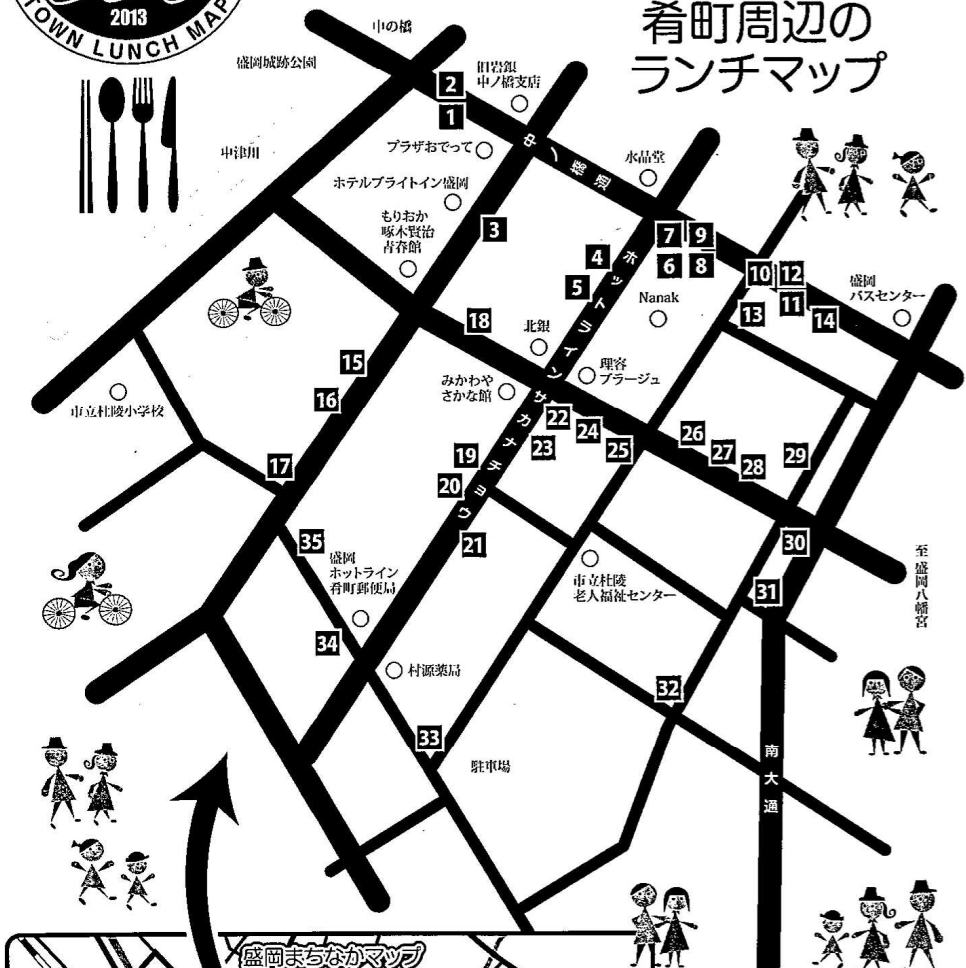

オナカスイタ! お昼どこで食べる! なに食べる! 歩いてちょうどいいエリアです!

もりおかまちランチ in 肴町

肴町周辺のランチマップ

- | | | | |
|--|---|---|--|
| 1 どんと晴れ
お勧めランチ/ひつまみ・オムライス
盛岡市中/橋通1-10プラザおでって1F
TEL 019-629-2107
営業時間/11:30~14:30 (L.O 14:00) 夜も営業
定休日/日曜・第2火曜 (祝日の場合は変更あり) | 10 ニルヴァーナ中ノ橋店
お勧めランチ/日替わりのネパールカレーセット
盛岡市中/橋通1-10-2四季ビル1F
TEL 019-651-0977
営業時間/11:30~15:00 夜も営業
定休日/月曜 | 19 深心
お勧めランチ/季節限定メニュー (日本そば)
盛岡市肴町4-24 TEL 019-652-6909
営業時間/11:00~18:00
定休日/なし | 28 誠寿し
お勧めランチ/にぎり海鮮丼 (味噌汁・フルー付)
盛岡市南大通1-1-21 TEL 019-622-7464
営業時間/11:30~25:30
定休日/水曜 |
| 2 喫茶GEN-KI 中ノ橋店
お勧めランチ/菓彩絵と旬野菜の元気カレー
盛岡市中/橋通1-10プラザおでって5F
TEL 019-613-7522
営業時間/11:30~21:00 夜も営業
定休日/日曜・第2火曜 (祝日の場合は変更あり) | 11 ジャパニヤと酒の肴 肴作
お勧めランチ/じゃじゃ麺
盛岡市中/橋通1-10-2四季ビル2F
TEL 019-625-0033
営業時間/11:30~13:30 夜も営業
定休日/土曜・日曜・祝日 ※夜は定休日なし | 20 肴町48
お勧めランチ/二重弁当
盛岡市肴町4-25 TEL 019-623-0548
営業時間/8:00~20:00
定休日/日曜 | 29 CHAKURA
お勧めランチ/チャクラカレー
盛岡市南大通1-1-17 TEL 080-5571-0338
営業時間/11:30~14:30
定休日/日曜・火曜 |
| 3 ザ★耕作
お勧めランチ/からあげ定食
盛岡市中/橋通1-5-4 TEL 019-652-3030
営業時間/11:30~13:45 夜も営業
定休日/日曜・祝日 | 12 みちの味処 四季
お勧めランチ/日替わり定食
盛岡市中/橋通1-10-2四季ビル3F
TEL 019-651-6392
営業時間/11:30~14:00 夜も営業
定休日/ランチ:土曜 夜:日曜 | 21 手作り味工房 彩彰
お勧めランチ/彩彰ランチ・彩彰ミニランチ
盛岡市肴町6-10 TEL 019-652-0939
営業時間/10:00~19:00 (食卓 11:00~15:00)
定休日/日曜・祝日
PR/すべてのメニューが完全手作りです。 | 30 喫茶なんだり (リセ-ルショップなんだり2F)
お勧めランチ/レディセット (選替ランチです。サラダ、フルーツ、コーヒー付)
盛岡市南大通1-5-7 TEL 019-652-2993
営業時間/11:00~19:00
定休日/日曜・祝日 |
| 4 喫茶 未完成
お勧めランチ/日替わりランチ (バスタなど)
盛岡市中/橋通1-5-20 TEL 019-654-7879
営業時間/10:00~19:00
定休日/不定休 | 13 一喜亭
お勧めランチ/日替わりセット (ラーメン・ミニ丼 御新香・ヨーグルト付)
盛岡市中/橋通1-10-2 TEL 019-623-1120
営業時間/11:30~20:45
定休日/第2日曜 | 22 ミスターーナツ盛岡肴町店
お勧めランチ/喫茶ーナツセット
盛岡市肴町5-5 TEL 019-654-7202
営業時間/7:00~21:00 (金土祝前日23:00まで)
定休日/なし | 31 ホルモン幸楽 盛岡店
お勧めランチ/ホルモン丼・ホルモンセット
盛岡市南大通1-5-15ビル TEL 019-626-3989
営業時間/月~木 11:00~14:00 夜も営業
金~日 11:00~23:00
定休日/なし |
| 5 トールコーヒーショップ盛岡肴町店
お勧めランチ/ミラノサンド
盛岡市中/橋通1-5-22 TEL 019-654-1567
営業時間/平日7:30~20:00 土日祝8:00~20:00
定休日/なし | 14 コリアンバル カジヤナ
お勧めランチ/石焼ビビンバ
盛岡市中/橋通1-10-4坂下ビルB1
TEL 019-629-2017
営業時間/11:30~14:00 (L.O 13:30) 夜も営業
定休日/ランチ:土曜・日曜・祝日 夜:月曜 | 23 カフェレストラン アリスの海
お勧めランチ/弁当・おランチ・おランチ
盛岡市肴町5-5肴町中央ビル2F
TEL 019-623-0280
営業時間/10:00~19:30
定休日/なし PR/ゆっくりと食事ができます。 | 32 橋一 (麺類食堂)
お勧めランチ/カレー中華そば
盛岡市南大通1-7-18 TEL 019-651-4572
営業時間/11:30~21:00
定休日/日曜 |
| 6 旨いどんかつ あけと
お勧めランチ/どんかつ定食 (テイクアウト有り)
盛岡市中/橋通1-6-7 (寿ビル1F)
TEL 019-654-8668
営業時間/11:00~21:00 (L.O 20:30)
定休日/なし | 15 たかみ屋
お勧めランチ/ラーメン
盛岡市肴町3-20 TEL 019-622-4901
営業時間/11:00~18:00
定休日/水曜 | 24 茶園 車門
お勧めランチ/ハヤシライス (ドリンク100円引)
盛岡市肴町5-7 TEL 019-651-5562
営業時間/11:00~19:00 (L.O 18:00)
定休日/不定休 | 33 四川飯店
お勧めランチ/ニラ玉定食
盛岡市肴町6-27 TEL 019-651-3759
営業時間/11:00~18:00
定休日/水曜 |
| 7 さかな町食堂
お勧めランチ/刺身定食 (松・竹)
盛岡市中/橋通1-6-7 (寿ビル2F)
TEL 019-681-8575
営業時間/11:00~15:00 (L.O 14:30) 夜も営業
定休日/不定休 | 16 鯨一八
お勧めランチ/餅ずし
盛岡市中/橋通肴町3-30-104
TEL 019-651-6398
営業時間/11:00~13:00 (13:00~16:00休館) 夜も営業
定休日/日曜 | 25 ちりめん亭 盛岡肴町店
お勧めランチ/極みらーめん
盛岡市肴町5-8 TEL 019-622-5449
営業時間/10:30~22:00
定休日/なし | 34 ふじわら屋
お勧めランチ/チャーシュー類
盛岡市肴町8-12 TEL 019-651-2095
営業時間/11:30~19:30
定休日/火曜 |
| 8 タリーズコーヒー ナナック盛岡店
お勧めランチ/パスナセット
盛岡市中/橋通1-6-8 ななっく1F
TEL 019-604-7688
営業時間/平日7:30~20:00 土日祝8:00~20:00
定休日/ななっくの休業日 | 17 ダイニング カフェ マップス
お勧めランチ/豚骨和牛ハンバーグ
盛岡市肴町3-30(一ツ橋ハイブ)中津川101号
TEL 019-653-3775
営業時間/11:30~22:00
定休日/月曜 | 26 かにてつ食堂
お勧めランチ/かにてつ定食
盛岡市南大通1-1-26 TEL 019-652-2745
営業時間/11:30~14:00 夜も営業
定休日/月曜 | 35 丸友
お勧めランチ/カレーうどん・冷ためそば
盛岡市肴町4-41 TEL 019-622-5476
営業時間/11:00~19:30
定休日/日曜 |
| 9 ジョイ カフェ
お勧めランチ/本日のバスタ (サラダ・コーヒー付)
盛岡市中/橋通1-6-8 ななっく2F
TEL 019-622-2677
営業時間/10:00~20:00 (L.O 19:30)
定休日/ななっくの休業日 | 18 ダンテ (Jazz&Coffee)
お勧めランチ/日替わりランチ
盛岡市中/橋通1-5-33 2F TEL 019-653-2120
営業時間/12:00~20:00
定休日/なし | 27 和 cafe よりどこ
お勧めランチ/日替わりカフェごはん
盛岡市南大通1-1-23 TEL 019-907-0090
営業時間/11:00~18:30 L.O
定休日/月曜 | |